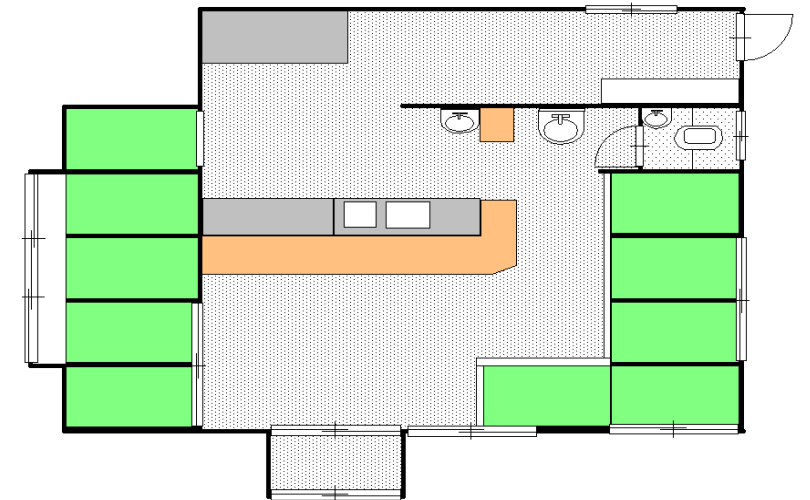

古凍居酒屋店舗

古凍

住所: 東松山市古凍503

賃料	50,000	円
共益費	2,000	円
駐車場	敷地内	有 ・無
敷金	3	ヶ月
礼金	0	ヶ月
保険加入有		

☆インフォメーション

木造亜鉛メッキ鋼板葺 平屋建
昭和58年 築
専有面積 36.76㎡

～安心の風 贈ります～

株式会社イセト
東松山市箭弓町1-13-15さくらビル1階